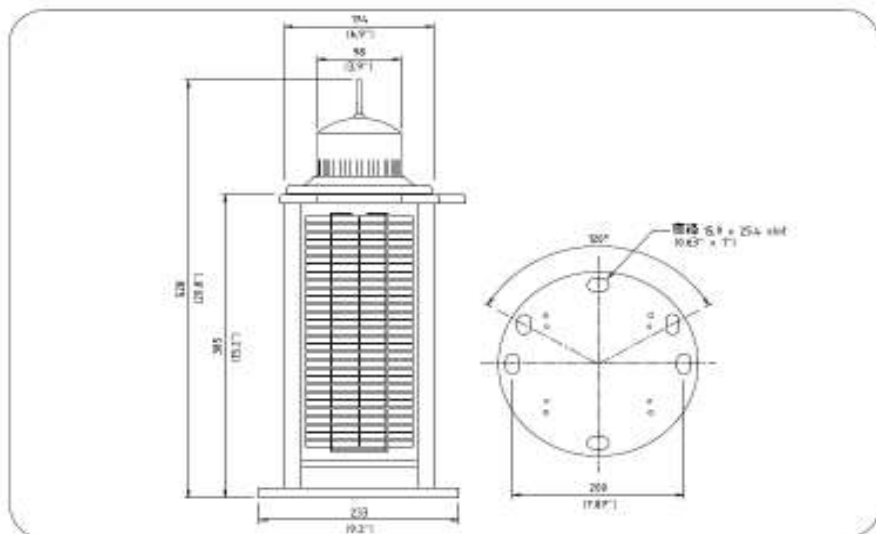

仕様* SL-C410

照明の特性

光源
灯火色 (選択)
名目最大光度(cd)†
光達距離(海里)
水平出力(度)
垂直発散(度)
点滅パターン
光度調節
LED寿命 (時間)

電気的特性

電流値(mA)
回路保護
定格電圧(V)
持続時間(時間)
動作温度範囲

ソーラー特性

ソーラーモジュール形状

出力(W)