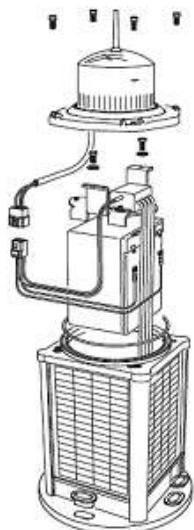

SL-C410

OSK 72TMSL-C410

3-5海里 ソーラー式航路標識灯 マリンランタン

便利な交換可能蓋電池