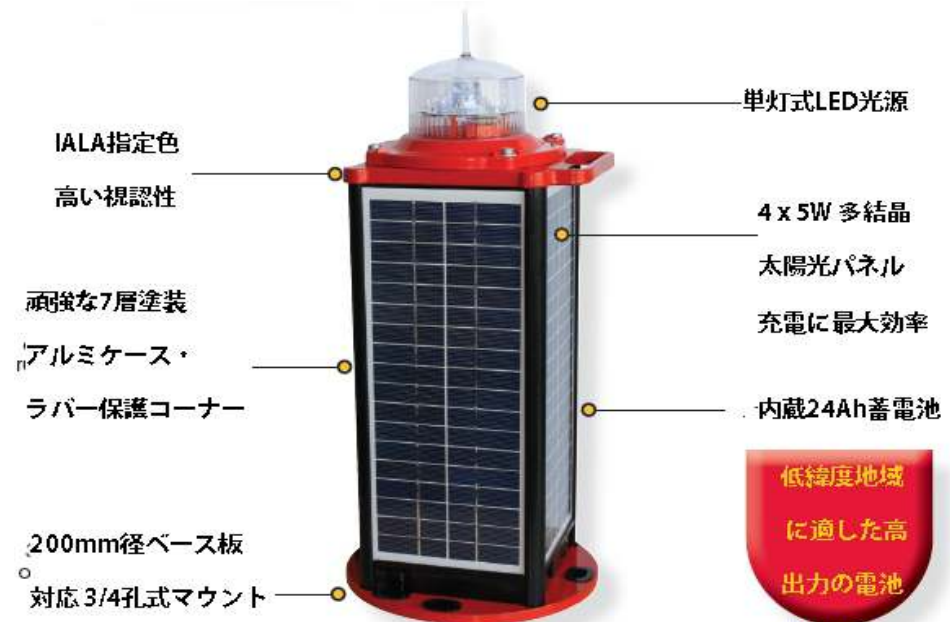

SL-C410

OSK 72TMSL-C410

3-5海里 ソーラー式航路標識灯 マリンランタン

次世代

単灯式LED
より明るく

Sealiteの長所

- 赤外線によるプログラム
- 標準内蔵GPSモジュールによるシンクロ点滅性能
- より高輝度な単灯LED
- 単純化したデザインによる現場でのメンテナンス性
- 頑強なアルミニウム構造
- すべての部品を交換可能
- 200mmボルトパターン既存設備に取り付け可能
- ユーザーにて交換可能電池
- IALAによる256種点滅パターン対応
- IP68完全防水等級
- 3年保証

IP68

SL-C410型は、頑強で完全装備型の3-5海里ソーラー式LED航路標識灯で、厳しい海上における設置環境向けに設計されています。長年にわたり安定し、メンテナンス頻度も低く、信頼できるマリンランタンです。3または4箇所のボルトパターンベースを搭載し、業界標準的な200mm台座に取り付けできるように設計されました。

SL-C310型は、Sealiteの単灯式LEDを光源とし、最高のパワーを光出力率に集中させるので大変効率よく、高輝度を保ちます。白色の場合175cdまたは6海里光達距離を最大性能とします。

ベースおよびトップの素材はアルミニウム鋳物で、IALA指定色に7層パウダー塗装されているので昼間の視認性に優れます。耐UV性のゴム製コーナーおよびパッキンにより、IP68の防水規格を認証され、業界最高の耐久性を保ちます。

4枚のプレミアム等級ソーラーパネルを搭載し、全方位からの太陽光を収集します。

タフなポリカーボネイトレンズはLED照明向けに設計され、環境を配慮した鳥除けスパイクを搭載します。船舶が真上の角度からも灯火が確認できるようなレンズのデザインです。

仕様* SL-C410

照明の特性

光源
灯火色 (選択)
名目最大光度(cd)†
光達距離(海里)
水平出力(度)
垂直発散(度)
点滅パターン
光度調節
LED寿命 (時間)

電気的特性

電流値(mA)
回路保護
定格電圧(V)
持続時間(時間)
動作温度範囲

ソーラー特性

ソーラーモジュール形状

出力(W)