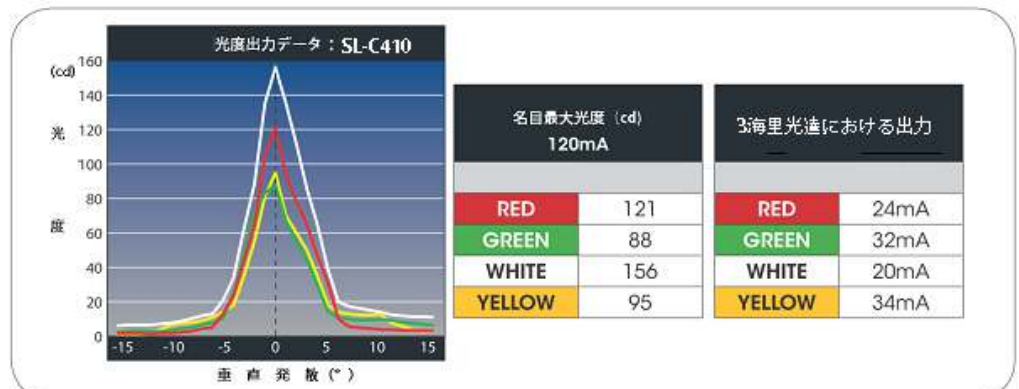

オガワ精機株式会社

URL : www.ogawaseiki.jp

TEL : 03-3200-0234 / FAX : 03-3200-0373/9952

E-mail : osk.sales@beach.ocn.ne.jp