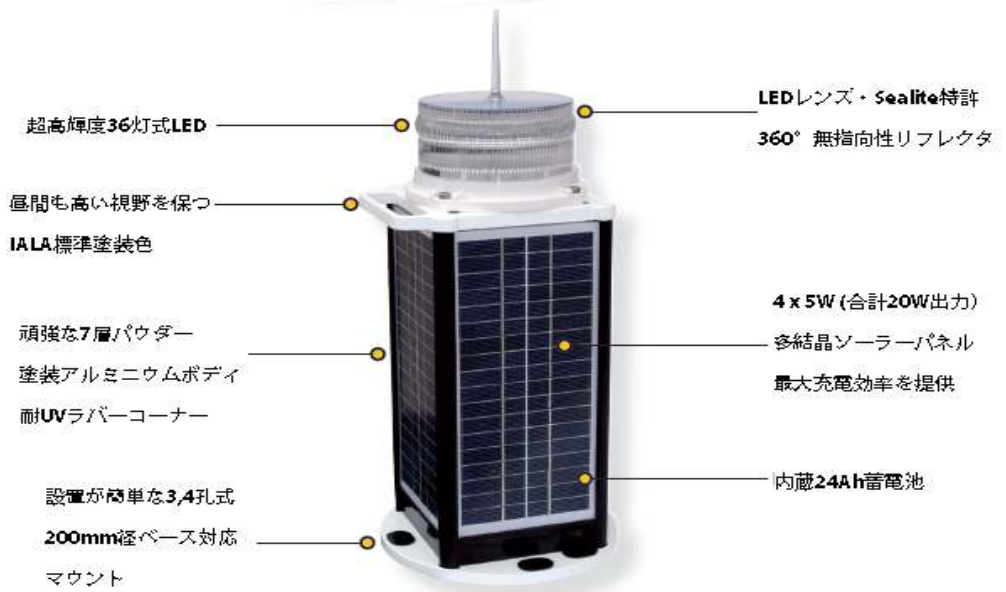

# SL-C420

OSK 72TMSL-C420

4-5海里 ソーラー式航路標識灯 マリンランタン

## Sealiteの長所

- ・ 垂直方向への光放出が至近距離の船舶の通過の際も見える
- ・ 単純化したデザインによる現場でのメンテナンス性
- ・ 頑強なアルミニウム構造
- ・ すべての部品を交換可能
- ・ 200mmボルトパターン既存設備に取り付け可能
- ・ ユーザーにて交換可能電池
- ・ IALAによる256種点滅パターン対応
- ・ IP68完全防水等級
- ・ 3年保証

IP68

SL-C420型は、頑強で完全装備型の4.5海里ソーラー式LED航路標識灯で、LED36灯式の光源によってさらに強い光達距離を実現します。  
3または4箇所のボルトパターンベースを搭載し、業界標準的な200mm台座に取り付けできるように設計されました。

ベースおよびトップの素材はアルミニウム鋳物で、IALA指定色に7層パウダー塗装されているので昼間の視認性に優れます。耐UV性のゴム製コーナーおよびパッキンにより、IP68の防水規格を認証され、業界最高の耐久性を保ちます。

4枚のプレミアム等級ソーラーパネルを搭載し、全方位からの太陽光を収集します。

SL-C420型はIALA指定点滅パターンの256種をすべて現場にて付随工具不要で調節ができます。

タフなポリカーボネイトレンズはLED照明向けに設計され、環境を配慮した鳥除けスパイクを搭載します。船舶が真上の角度からも灯火が確認できるようなレンズのデザインです。