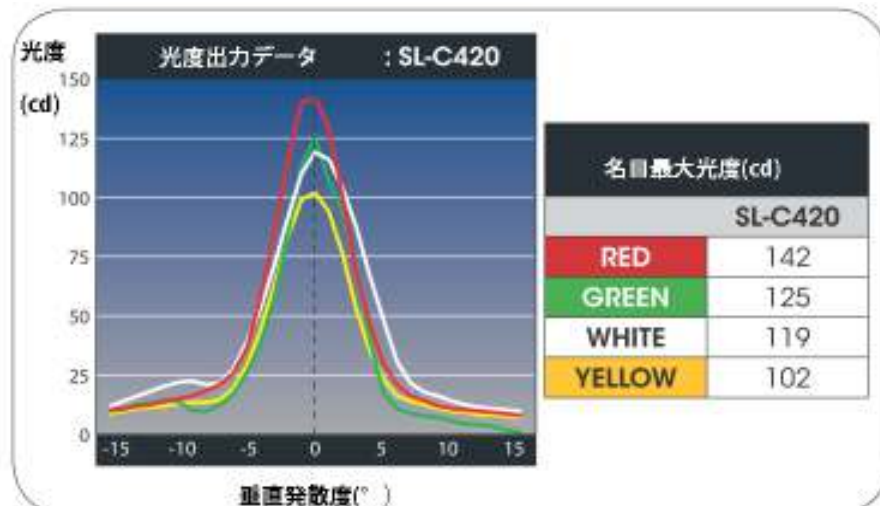

オプションのGPSシンクロ機能

Sealiteは最新のGPS技術を利用し、SL-C420型にGPSモジュールを追加可能です。頭上衛星を用いて、同時点滅させることができる航路標識を指定することができます。他の航路標識と明確に区別させることができるほか、背景の地上照明等とも区別可能です。河川、マリーナへの入り口、運河（水路）、および水産養殖場に最適です。