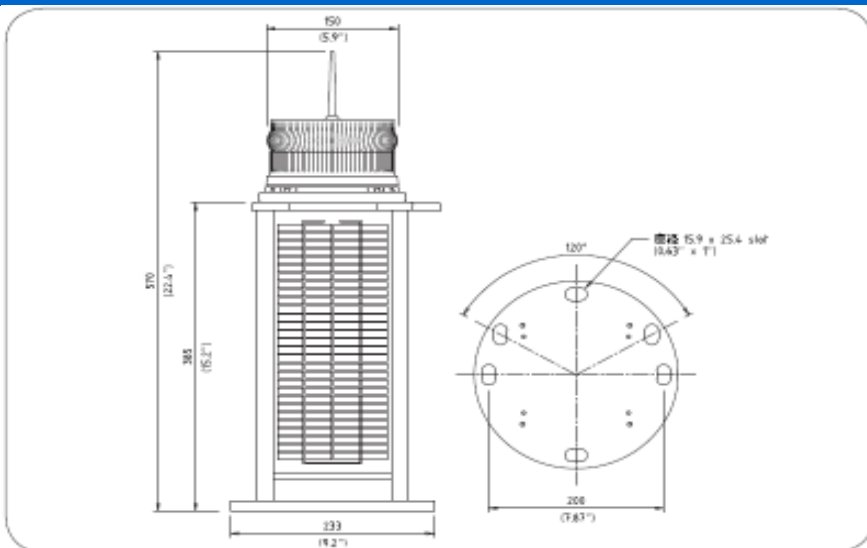

# SL-C420

OSK 72TMSL-C420

4-5海里 ソーラー式航路標識灯 マリンランタン

ユーザー交換可能電池で便利

コルク・アイルランド

クイーンズランド・オーストラリア

灯浮標(SL-B1250)への設置例

仕様*・ SL-C420	
<b>照明の特性</b>	
光源	36灯式超高輝度LED
灯火色 (選択)	赤, 緑, 白, 黄, 青
名目最大光度(cd)†	赤 - 142   緑 - 125   白 - 119   黄 - 102
光達距離(海里)	4-5+
水平出力(度)	360
垂直発散(度)	9
リフレクタ形式	360° 無指向性LEDリフレクタ (特許)
点滅パターン	最大256種IALA指定点滅パターンにユーザー設定可能。
光度調節	25%ステップによる調節可能
LED寿命 (時間)	>100,000
<b>電氣的特性</b>	
電流値(mA)	Sealite Power Calculatorを参照ください
回路保護	内蔵
定格電圧(V)	12
持続時間(時間)	>15 (14時間 暗闇 12.5%デューティサイクル)
動作温度範囲	-40 ~ +80° C
<b>ソーラー特性</b>	
ソーラーモジュール形状	多結晶
出力(W)	20 (4 x 5W)
充電調節	マイコンによる制御
<b>充電電池特性</b>	
電池タイプ	SLA
電池容量(Ah)	24
定格電圧(V)	12
電池性能寿命(年)	平均5年
<b>本体特性</b>	
本体材質	7層パウダー塗装アルミニウム鋳物, 耐UVゴム (コーナー・パッキン)
レンズ材質	LEXANポリカーボネート UV安定仕様
レンズ直径(mm)	150
レンズ設計	外側光源および内側フルードデザイン
マウント形状	3または4孔 200mmボルトパターン
寸法	
高さ(mm) x 幅(mm)	570 X 233
重量(kg)	13.9
設計寿命(年)	最長12年
<b>製品認証等</b>	
品質保証	ISO9001:2008
防水保護等級	IP68
<b>知的財産権等</b>	
商標	SEALITEはSealite Pty Ltdの登録商標です。
保証期間	3年
搭載可能オプション	GSM同期   RFコントロール   50mmポールマウントアダプタ GPSシンクロ   5° レンズ