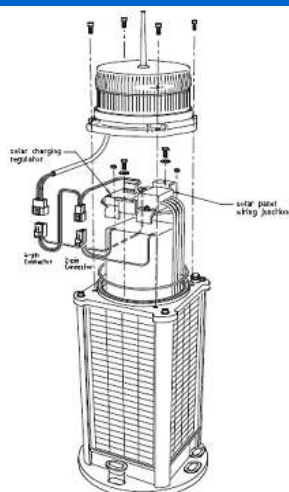

# SL-C420

OSK 72TMSL-C420

4-5海里 ソーラー式航路標識灯 マリンランタン

ユーザー交換可能電池で便利

コルク・アイルランド

クイーンズランド・オーストラリア

灯浮標(SL-B1250)への設置例

仕様*・ SL-C420	
<b>照明の特性</b>	
光源	36灯式超高輝度LED
灯火色 (選択)	赤, 緑, 白, 黄, 青
名目最大光度(cd)†	赤 - 142   緑 - 125   白 - 119   黄 - 102
光達距離(海里)	4-5+
水平出力(度)	360
垂直発散(度)	9
リフレクタ形式	360° 無指向性LEDリフレクタ (特許)
点滅パターン	最大256種IALA指定点滅パターンにユーザー設定可能。
光度調節	25%ステップによる調節可能
LED寿命 (時間)	>100,000
<b>電氣的特性</b>	
電流値(mA)	Sealite Power Calculatorを参照ください
回路保護	内蔵
定格電圧(V)	12
持続時間(時間)	>15 (14時間 暗闇 12.5%デューティサイクル)
動作温度範囲	-40 ~ +80° C
<b>ソーラー特性</b>	
ソーラーモジュール形状	多結晶
出力(W)	20 (4 x 5W)
充電調節	マイコンによる制御
<b>充電電池特性</b>	
電池タイプ	SLA
電池容量(Ah)	24
定格電圧(V)	12
電池性能寿命(年)	平均5年
<b>本体特性</b>	
本体材質	7層パウダー塗装アルミニウム鋳物, 耐UVゴム (コーナー・パッキン)
レンズ材質	LEXANポリカーボネート UV安定仕様
レンズ直径(mm)	150
レンズ設計	外側光源および内側フルードデザイン
マウント形状	3または4孔 200mmボルトパターン
寸法	
高さ(mm) x 幅(mm)	570 X 233
重量(kg)	13.9
設計寿命(年)	最長12年
<b>製品認証等</b>	
品質保証	ISO9001:2008
防水保護等級	IP68
<b>知的財産権等</b>	
商標	SEALITEはSealite Pty Ltdの登録商標です。
保証期間	3年
搭載可能オプション	GSM同期   RFコントロール   50mmポールマウントアダプタ GPSシンクロ   5° レンズ