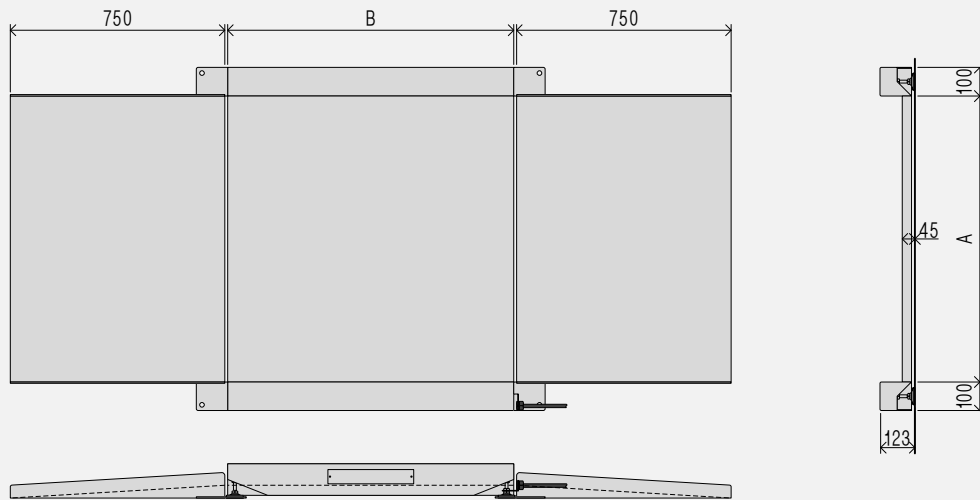

低床式フロアスケール

TL-LS シリーズ

低いから載せやすい！ (標準で片側スロープ付)

ステンレス製だから錆びにくい！

優れた防水性能で水洗いが可能！

計量台仕様

型 式	秤量	目量	有効積載面(A×B)	検定対応	材 質
TL-300-LS	300kg	0.1kg	800 × 1000mm	不可	SUS304 ショット仕上
			1200 × 1200mm		
			1000 × 1500mm		
TL-600-LS	600kg	0.2kg	800 × 1000mm	可	
			1200 × 1200mm		
			1000 × 1500mm		
TL-1000-LS	1000kg	0.5kg	800 × 1000mm	可	
			1200 × 1200mm		
			1000 × 1500mm		

ロードセルフット部

ケーブル引出し部

スロープ側の窪みにフットが嵌り込んでズレを防止。

オプション

01	両側スロープ(標準:片側スロープ)
02	エンドストッパー
03	リフトアップ仕様
04	縞鋼板仕様
05	鉄製(SS400塗装仕上)

外形寸法図

指示計仕様

型 式	EDI-561
保護性能	IP66 (オプション搭載時除く)
重量表示	蛍光表示管 文字寸法:(H)32×(W)14.6mm
寸 法	(W)290×(H)198×(D)14.5mm
消費電力	15VA
電 源	AC100V+10%~-15% 50/60Hz
自 重	約4kg